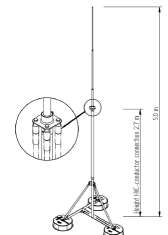

## Fritstående lynafleder 5m med HVC-flange

Necessary set-up area:

Fritstående lynafleder 5,0 m med HVC-flange, stativ og betonfundament

### Teknisk beskrivelse

Fritstående lynafledersæt til op til 4 x HVC-ledere med stativ og betonfundament.  
Materiale og dimensioner for stativ: Rustfrit stål A2, Ø 42 mm, 0,9 m længde.  
Materiale og dimensioner for isoleringsstøtte: Glasfiberforstærket plast, Ø 48 mm, 1,7 m længde.  
Materiale og dimensioner for aflederspids: Aluminium, Ø 32/22/10 mm, længde 2,3 m.  
Vindhastighed med en statisk sikkerhedsfaktor på 1,0: 137 km/t  
Vindhastighed med en statisk sikkerhedsfaktor på 1,5: 112 km/t

### Fordele:

Fritstående lynafledersæt med stativ og base  
Specialdesignet til op til 4 x HVC-ledere  
Fremstillet i overensstemmelse med EN 62561-2, IEC/TS 62561-8

Produkt navn/ Art.nr/ GTIN	ELIT FLOPSETT5MEKSHVC/ 40150195/ 7070810035304
Ifølge:	EN IEC 62561-2, EN IEC 62561-8
	5000
	48 - 10