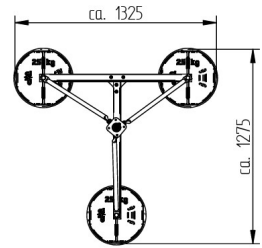

## Fritstående lynafleder 5m med HVC-flange

Necessary set-up area:

Fritstående lynafleder 5,0 m med HVC-flange, stativ og betonfundament

### Teknisk beskrivelse

Fritstående lynafledersæt til op til 4 x HVC-ledere med stativ og betonfundament.  
Materiale og dimensioner for stativ: Rustfrit stål A2, Ø 42 mm, 0,9 m længde.  
Materiale og dimensioner for isoleringsstøtte: Glasfiberforstærket plast, Ø 48 mm, 1,7 m længde.  
Materiale og dimensioner for aflederspids: Aluminium, Ø 32/22/10 mm, længde 2,3 m.  
Vindhastighed med en statisk sikkerhedsfaktor på 1,0: 137 km/t  
Vindhastighed med en statisk sikkerhedsfaktor på 1,5: 112 km/t